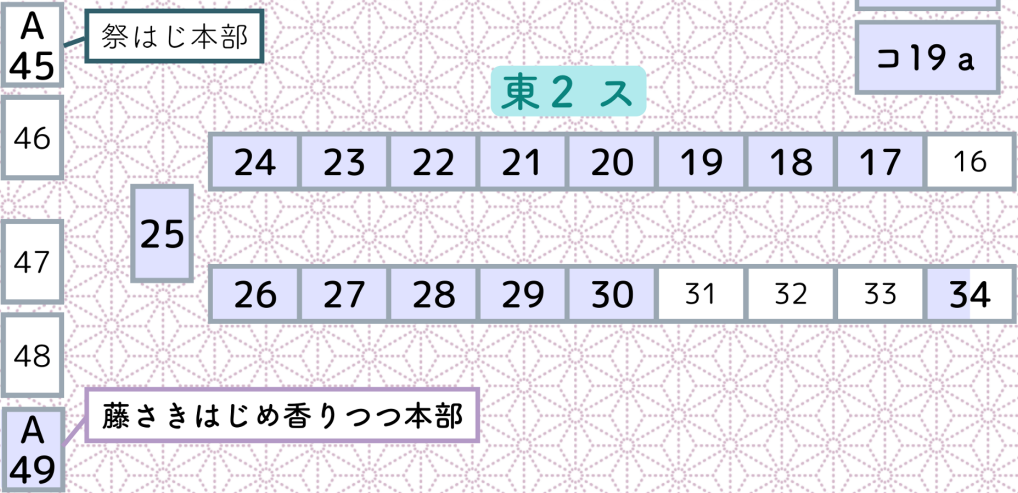

サークル配置図

ス21 b
Aeka

ス22 a
dot Hunt

ス22 b
おせんべい帝国

ス23 a
こかげの誠猫

ス23 b
隅眼鏡

ス24 a
赫鷲

ス24 b
ささかま